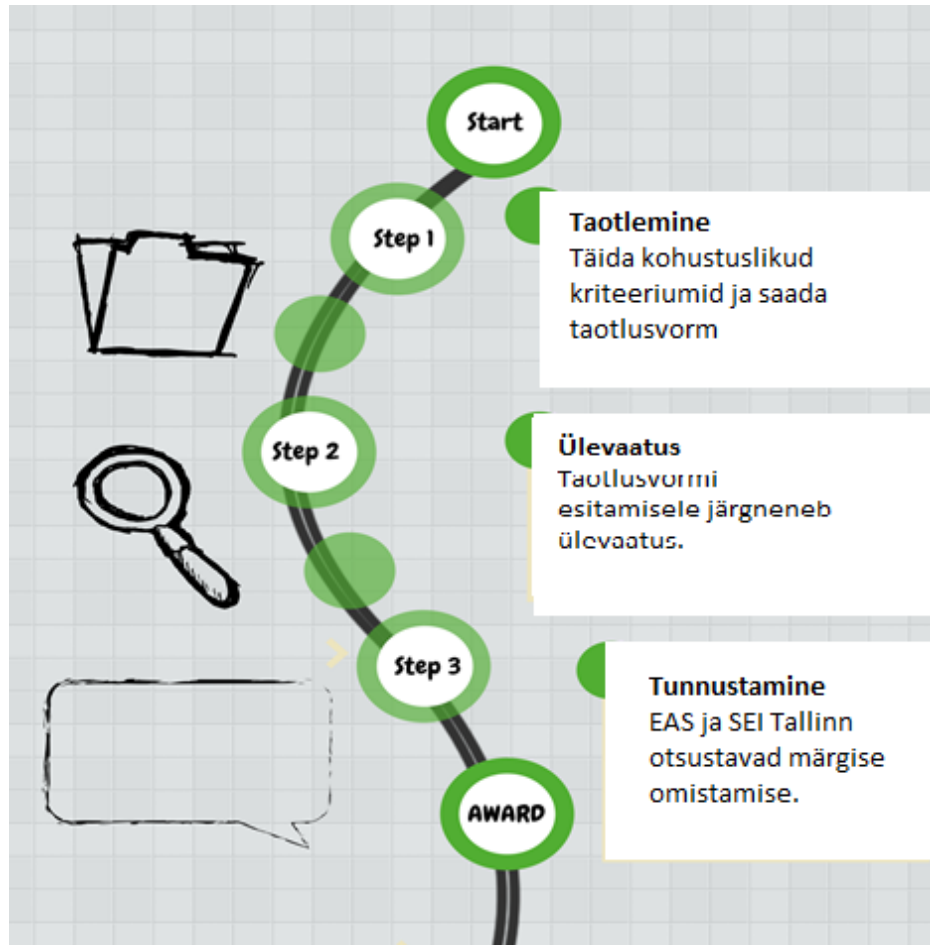

Rohelise Võtme seminar

Liina Värs

Rohelise Võtme projektijuht

Stockholmi Keskkonnainstituudi Tallinna
Keskus

Roheline Võti Eestis

Sokos Hotell Viru
Solo Sokos Hotel Estonia
Radisson Blu Hotel Olümpia, Tallinn
Park Inn by Radisson Central Tallinn Hotel
Ammende Villa
Koidulapark Hotell
Pesa hotell
Pühajärve SPA ja Puhkekeskus
Radisson Blu Sky Hotel, Tallinn
Vihula Manor Country Club & Spa
Sadagi mõisa hotell
Kreuzwald Hotell Tallinn
Lehtla puhkemaja
Päikese Puhkemaja
Mailase puhkemaja
Domus Dorpatensis
Hostel Looming
Park Inn by Radisson Meriton Conference & Spa Hotel
Nordic Hotel Forum
Kirna Külalistemaja
Economy Hotel

Taotlemine

Liitumine

Liitumistasu (ühekordne tasu)

33 EUR + KM

Aastamaks atraktsioonile

340 EUR + KM

Mida pakume?

- Eeliskuvamine visitestonia.com
- Rohelise Võtme logo kasutamise õigus
- Rohelise Võtme trükised
- Rohelise Võtme tahvel
- Rohelise Võtme lipp